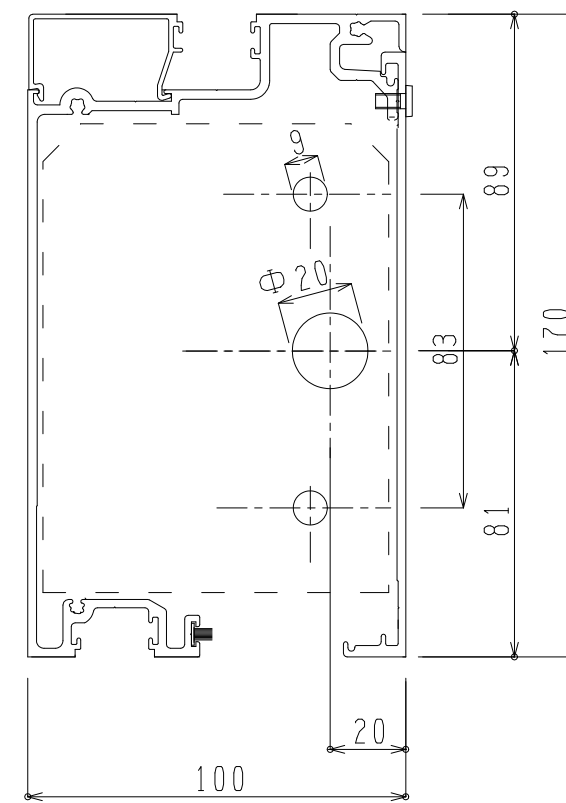

三協立山アルミ

昭和フロント

YKK-AP