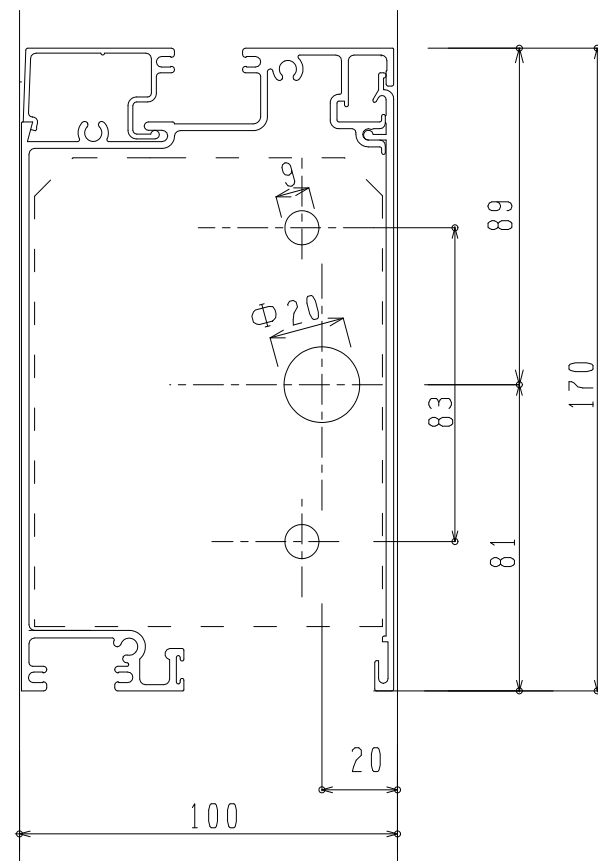

三協立山アルミ

昭和フロント

YKK-AP